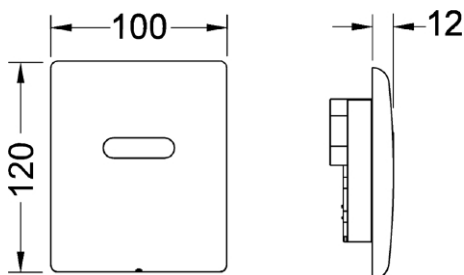

Tekniske data

- Gjeldende minimumstrykk 0,5 bar

Viktig informasjon

Installasjon kun i forbindelse med TECEprofil urinalramme med ventilhus U 1.

Leveranseomfang

- Magnetventil med smussfilter
- Betjeningsplate i rustfritt stål med sensorfelt
- Festemateriell
- Programmeringsnøkkel